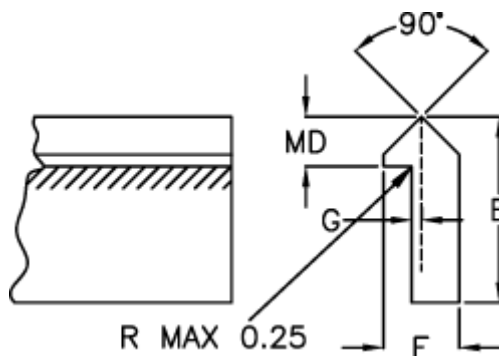

Varenummer: 055644000  
Beskrivelse: Skinne TS4 4000mm

## Mål

E = 26.97

F = 11.09

G = 2.36

Kg/m = 1.630

MD(T) = 7.92